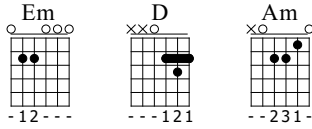

# santiano

Standard tuning

♩ = 100

si mi mi mi fa# sol mi sol la si mi si mi la mi ré ré

Em Em D

*mf*

1

TAB: 0-0-0-0-0-0 | 2-2-4-0-0-2 | 0-0-0-0-0-0 | 3-3

si mi si mi si mi fa# sol la la mi mi la mi la mi la mi fa# sol

Em Am

4

TAB: 0-0-0-0-0-0 | 2-4-0-2-2-0-0-0 | 2-2-2-4-0

la mi fa# mi ré mi mi fa# sol mi sol mi fa# sol ré mi mi mi mi mi

D Em D Em

7

TAB: 0-0-0-0-0-0 | 0-0-0-0-0-0 | 0-0-0-0-0-0